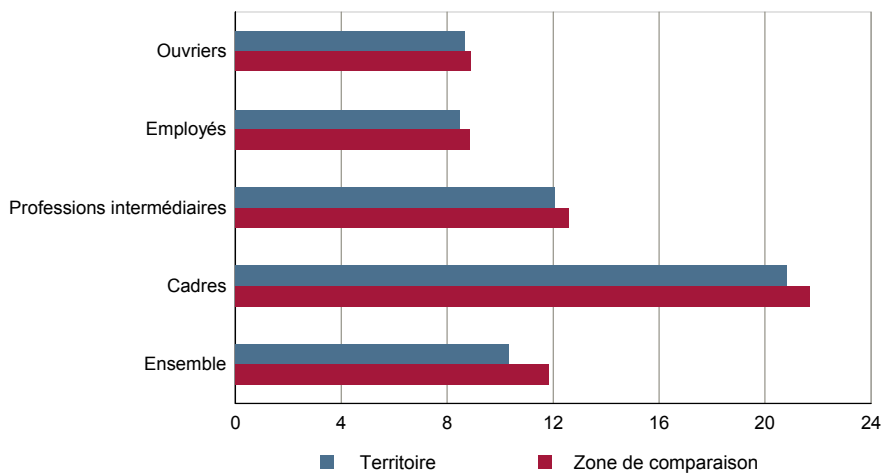

Salaire net horaire moyen (en euros) selon la catégorie socioprofessionnelle en 2006

	Ensemble	Temps complet			
		Temps complet	Temps partiel	Femmes	Hommes
Ensemble	10,1	10,3	8,9	9,6	10,7
Cadres	20,7	20,8	19,9	16,8	22,3
Professions intermédiaires	12,0	12,1	11,8	11,6	12,3
Employés	8,3	8,5	7,7	8,4	8,6
Ouvriers	8,6	8,7	8,1	7,5	8,8

Source : Insee, DADS - Fichier poste au lieu de résidence.

Salaire net horaire moyen (en euros) des salariés à temps complet selon la CS en 2006

Source : Insee, DADS - Fichier poste au lieu de résidence.